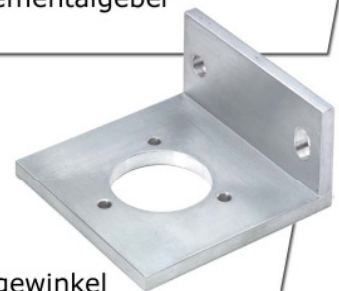

&
Zubehör

Inkrementalgeber

Inkrementalgeber

- Versorgungsspannung 10V...30V DC
- 1024 Impulse pro Umdrehung
- 10m Anschlusskabel

Zubehör

- Paguflex-Kupplung Größe 20

- Quadratflansch für Inkrementalgeber

- Wellenadapter M6...M16